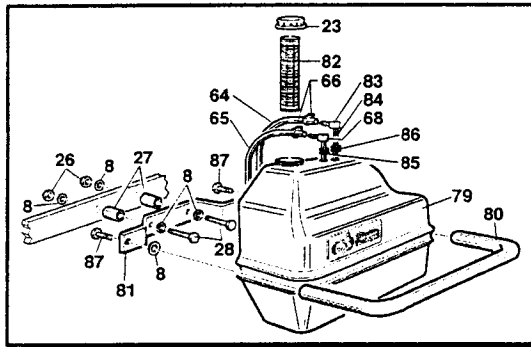

Tav.1a

480

700

900

01/06/99

REF.	LEG.	CODE	Q.TY
1	B	01.50F00.1020	1
2		01.50F00.1191	1
3		01.50F00.1203	1
4		00.92.05.1040	8
5		00.68.02.0050	12
8		00.68.01.0040	6
13		00.74.03.0080	4
14		00.47.00.0120	2
15		01.40.00.0491	2
16		00.26.04.0060	6
19		00.73.00.0012	1
20		00.73.00.0011	1
21		00.75.00.0010	1
22		01.50.00.1150	2
23		00.75.00.0012	1
24		01.50Z00.0530	1
25		01.50.00.0820	2
26		00.26.01.0080	2
27		01.40.00.1120	2
28		00.92.06.1090	2
29		00.26.02.0060	1
30		01.50.00.1030	1
31		00.95.05.0040	1

REF.	LEG.	CODE	Q.TY
32		00.26.04.0040	2
33		00.68.01.0020	2
34	B	01.50.00.1070	1
35	B	01.50.00.1080	2
37		00.07.02.0030	1
39		00.92.05.1070	5
41		00.68.01.0030	3
43		00.92.03.0040	4
44		00.68.01.0020	4
45		01.50N00.1173	1
46		01.90.00.0550	1
47		01.50F00.2510	1
48		00.92.05.0060	5
49		00.68.02.0050	4
50		00.26.04.0060	4
51		01.50.00.1930	1
59		00.40.00.0041	1
60		00.26.01.0030	2
61		00.91.05.0100	2
62		00.73.00.0020	1
63		00.40.00.0560	1
64		00.89.00.1000	1,3
65		00.89.02.0000	1,64

REF.	LEG.	CODE	Q.TY
66		00.29.02.0016	4
67		00.75.00.0015	1
68		00.75.00.0017	1
69		00.92.07.0101	2
70		00.68.01.0050	2
71		00.26.03.0090	2
72		01.50.00.4620	1
73		01.50.00.4621	1
74		00.40.00.0750	1
75		00.91.04.0100	2
76		00.26.04.0020	2
77		00.68.01.0009	4
78		00.09.00.0020	1
79		00.75.00.0050	1
80		01.50F00.4660	1
81		01.50F00.4650	1
82		00.75.00.0013	1
83		00.75.00.0052	1
84		00.75.00.0019	1
85		00.75.00.0014	1
86		00.75.00.0016	1
87		00.92.06.1120	2
88		01.50.00.1931	1