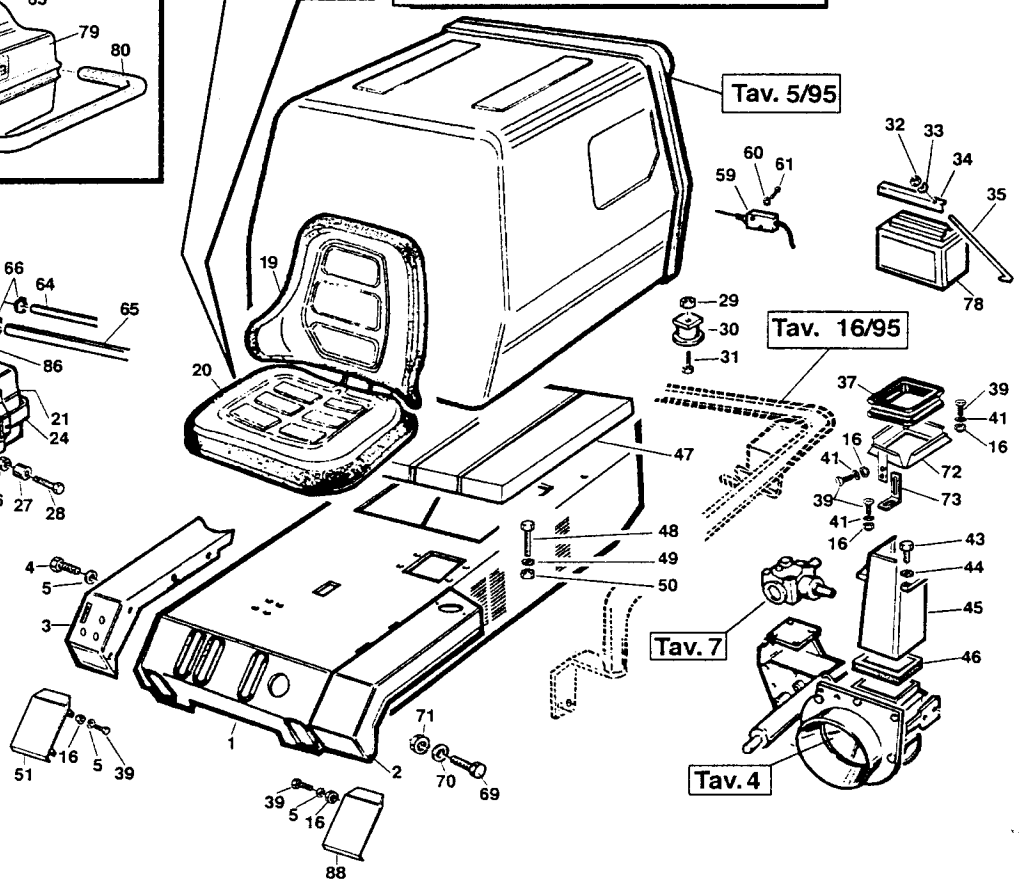

Tav.1a

480

700

900

01/06/99

REF.	LEG.	CODE	Q.TY
1	B	01.50F00.1020	1
2		01.50F00.1191	1
3		01.50F00.1203	1
4		00.92.05.1040	8
5		00.68.02.0050	12
8		00.68.01.0040	6
13		00.74.03.0080	4
14		00.47.00.0120	2
15		01.40.00.0491	2
16		00.26.04.0060	6
19		00.73.00.0012	1
20		00.73.00.0011	1
21		00.75.00.0010	1
22		01.50.00.1150	2
23		00.75.00.0012	1
24		01.50Z00.0530	1
25		01.50.00.0820	2
26		00.26.01.0080	2
27		01.40.00.1120	2
28		00.92.06.1090	2
29		00.26.02.0060	1
30		01.50.00.1030	1
31		00.95.05.0040	1

REF.	LEG.	CODE	Q.TY
32		00.26.04.0040	2
33		00.68.01.0020	2
34	B	01.50.00.1070	1
35	B	01.50.00.1080	2
37		00.07.02.0030	1
39		00.92.05.1070	5
41		00.68.01.0030	3
43		00.92.03.0040	4
44		00.68.01.0020	4
45		01.50N00.1173	1
46		01.90.00.0550	1
47		01.50F00.2510	1
48		00.92.05.0060	5
49		00.68.02.0050	4
50		00.26.04.0060	4
51		01.50.00.1930	1
59		00.40.00.0041	1
60		00.26.01.0030	2
61		00.91.05.0100	2
62		00.73.00.0020	1
63		00.40.00.0560	1
64		00.89.00.1000	1,3
65		00.89.02.0000	1,64

REF.	LEG.	CODE	Q.TY
66		00.29.02.0016	4
67		00.75.00.0015	1
68		00.75.00.0017	1
69		00.92.07.0101	2
70		00.68.01.0050	2
71		00.26.03.0090	2
72		01.50.00.4620	1
73		01.50.00.4621	1
74		00.40.00.0750	1
75		00.91.04.0100	2
76		00.26.04.0020	2
77		00.68.01.0009	4
78		00.09.00.0020	1
79		00.75.00.0050	1
80		01.50F00.4660	1
81		01.50F00.4650	1
82		00.75.00.0013	1
83		00.75.00.0052	1
84		00.75.00.0019	1
85		00.75.00.0014	1
86		00.75.00.0016	1
87		00.92.06.1120	2
88		01.50.00.1931	1