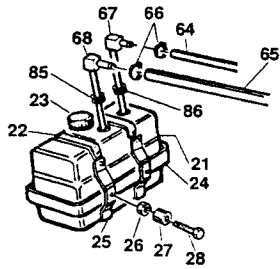

Tav.1a

480

700

900

01/06/99

REF.	LEG.	CODE	Q.TY
1	B	01.50F00.1020	1
2		01.50F00.1191	1
3		01.50F00.1203	1
4		00.92.05.1040	8
5		00.68.02.0050	12
8		00.68.01.0040	6
13		00.74.03.0080	4
14		00.47.00.0120	2
15		01.40.00.0491	2
16		00.26.04.0060	6
19		00.73.00.0012	1
20		00.73.00.0011	1
21		00.75.00.0010	1
22		01.50.00.1150	2
23		00.75.00.0012	1
24		01.50Z00.0530	1
25		01.50.00.0820	2
26		00.26.01.0080	2
27		01.40.00.1120	2
28		00.92.06.1090	2
29		00.26.02.0060	1
30		01.50.00.1030	1
31		00.95.05.0040	1

REF.	LEG.	CODE	Q.TY
32		00.26.04.0040	2
33		00.68.01.0020	2
34	B	01.50.00.1070	1
35	B	01.50.00.1080	2
37		00.07.02.0030	1
39		00.92.05.1070	5
41		00.68.01.0030	3
43		00.92.03.0040	4
44		00.68.01.0020	4
45		01.50N00.1173	1
46		01.90.00.0550	1
47		01.50F00.2510	1
48		00.92.05.0060	5
49		00.68.02.0050	4
50		00.26.04.0060	4
51		01.50.00.1930	1
59		00.40.00.0041	1
60		00.26.01.0030	2
61		00.91.05.0100	2
62		00.73.00.0020	1
63		00.40.00.0560	1
64		00.89.00.1000	1,3
65		00.89.02.0000	1,64

REF.	LEG.	CODE	Q.TY
66		00.29.02.0016	4
67		00.75.00.0015	1
68		00.75.00.0017	1
69		00.92.07.0101	2
70		00.68.01.0050	2
71		00.26.03.0090	2
72		01.50.00.4620	1
73		01.50.00.4621	1
74		00.40.00.0750	1
75		00.91.04.0100	2
76		00.26.04.0020	2
77		00.68.01.0009	4
78		00.09.00.0020	1
79		00.75.00.0050	1
80		01.50F00.4660	1
81		01.50F00.4650	1
82		00.75.00.0013	1
83		00.75.00.0052	1
84		00.75.00.0019	1
85		00.75.00.0014	1
86		00.75.00.0016	1
87		00.92.06.1120	2
88		01.50.00.1931	1